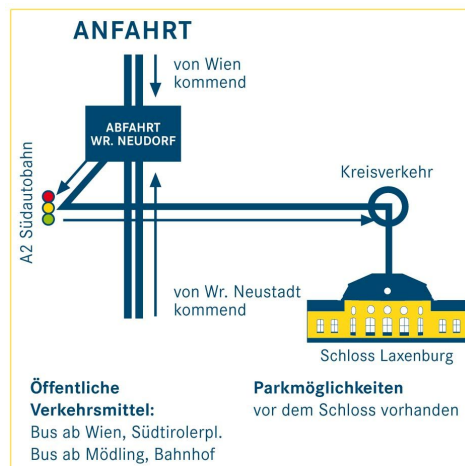

71. Niederösterreichische Kunst & Antiquitäten Messe Schloss Laxenburg

Veranstaltungsort	Schloss Laxenburg bei Wien Schlossplatz 1 2361 Laxenburg
Messetermin	22. bis 30. April 2017
Öffnungszeiten	täglich 11 bis 18 Uhr
Vernissage	(nur für geladene Gäste) Fr. 21.4.2017 18 bis 21 Uhr
Homepage	www.wikam.at